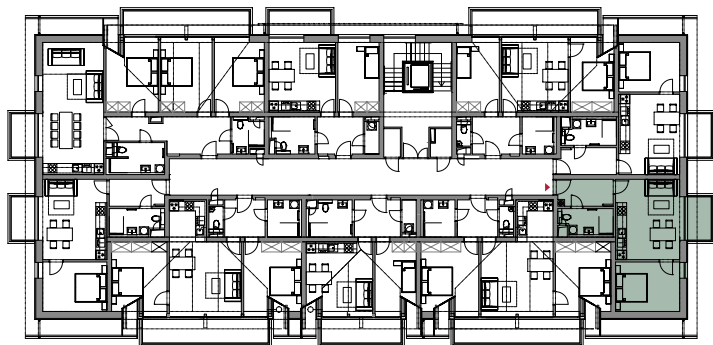

Apartmán 4.37

Patro

4. NP

Dispozice

2+kk

Velikost

44,50 m²

CHODBA 5,90 m²

OBÝVACÍ POKOJ + KK 20,60 m²

POKOJ 12,70 m²

KOUPELNA 5,30 m²

BALKÓN 4,10 m²

SKLEP

PARKOVIŠTĚ