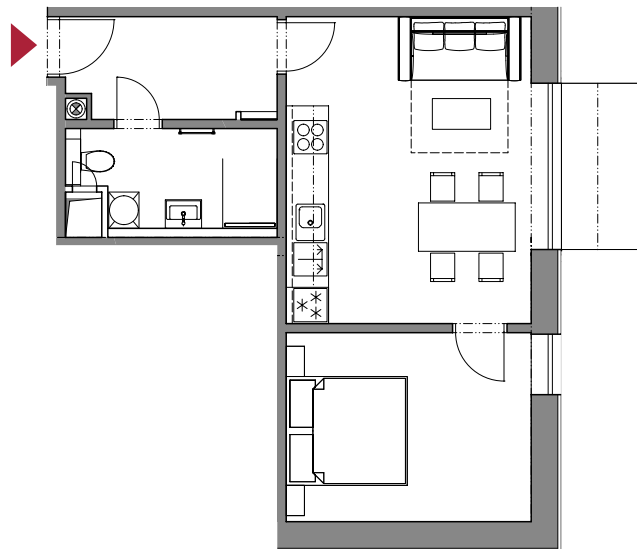

Apartmán 4.37

Patro

4. NP

Dispozice

2+kk

Velikost

44,50 m²

CHODBA 5,90 m²

OBÝVACÍ POKOJ + KK 20,60 m²

POKOJ 12,70 m²

KOUPELNA 5,30 m²

BALKÓN 4,10 m²

SKLEP

PARKOVIŠTĚ