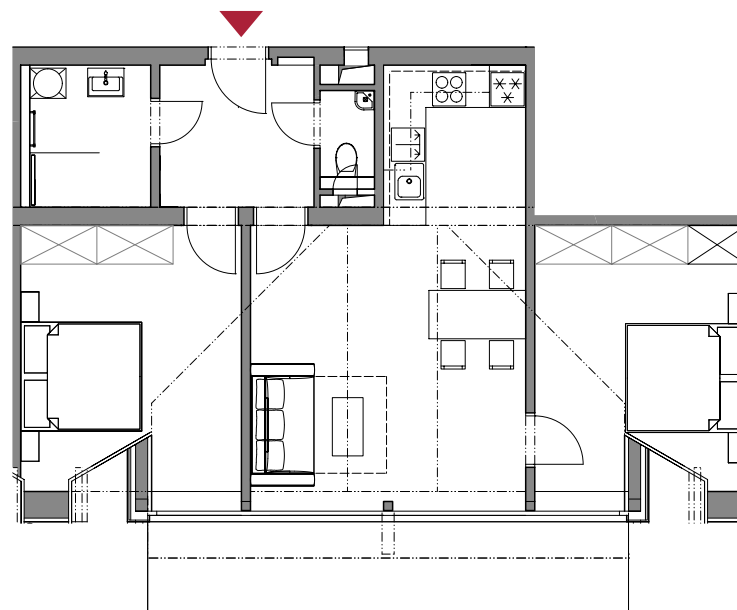

# Apartmán 4.36

Patro

**4. NP**

Dispozice

**3+kk**

Velikost

**70,00 m<sup>2</sup>**

**CHODBA** 6,00 m<sup>2</sup>

**WC** 1,50 m<sup>2</sup>

**OBÝVACÍ POKOJ + KK** 25,30 m<sup>2</sup>

**POKOJ** 15,40 m<sup>2</sup>

**POKOJ** 16,10 m<sup>2</sup>

**KOUPELNA** 4,70 m<sup>2</sup>

**BALKÓN** 11,90 m<sup>2</sup>

**SKLEP** ✓

**PARKOVIŠTĚ** ✓