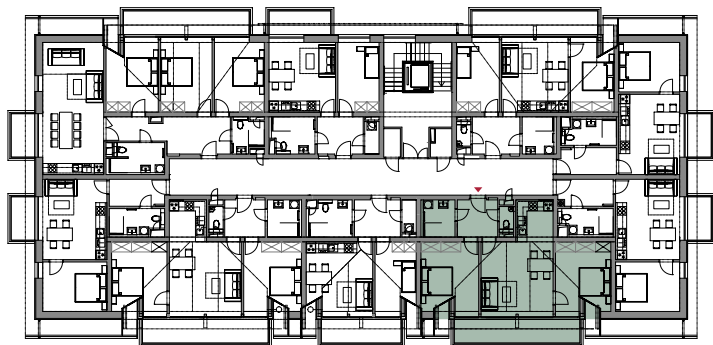

# Apartmán 4.36

Patro

**4. NP**

Dispozice

**3+kk**

Velikost

**70,00 m<sup>2</sup>**

**CHODBA** 6,00 m<sup>2</sup>

**WC** 1,50 m<sup>2</sup>

**OBÝVACÍ POKOJ + KK** 25,30 m<sup>2</sup>

**POKOJ** 15,40 m<sup>2</sup>

**POKOJ** 16,10 m<sup>2</sup>

**KOUPELNA** 4,70 m<sup>2</sup>

**BALKÓN** 11,90 m<sup>2</sup>

**SKLEP** ✓

**PARKOVIŠTĚ** ✓