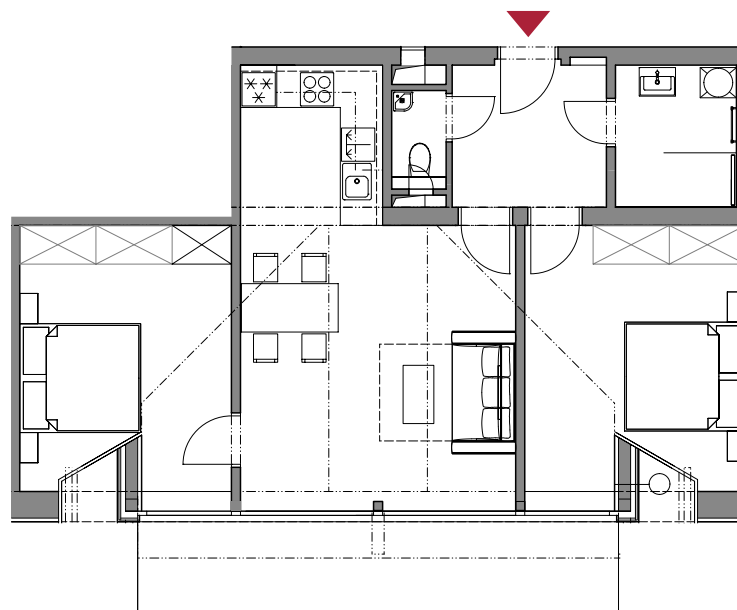

# Apartmán 4.34

Patro

**4. NP**

Dispozice

**3+kk**

Velikost

**70,00 m<sup>2</sup>**CHODBA 6,00 m<sup>2</sup>WC 1,50 m<sup>2</sup>OBÝVACÍ POKOJ + KK 26,30 m<sup>2</sup>POKOJ 15,40 m<sup>2</sup>POKOJ 16,10 m<sup>2</sup>KOUPELNA 4,70 m<sup>2</sup>BALKÓN 11,90 m<sup>2</sup>