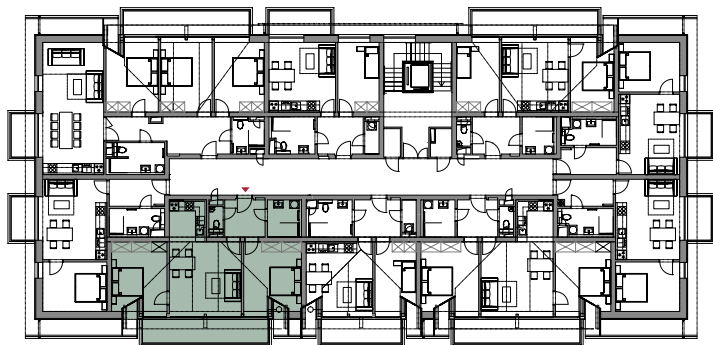

# Apartmán 4.34

Patro

**4. NP**

Dispozice

**3+kk**

Velikost

**70,00 m<sup>2</sup>**CHODBA 6,00 m<sup>2</sup>WC 1,50 m<sup>2</sup>OBÝVACÍ POKOJ + KK 26,30 m<sup>2</sup>POKOJ 15,40 m<sup>2</sup>POKOJ 16,10 m<sup>2</sup>KOUPELNA 4,70 m<sup>2</sup>BALKÓN 11,90 m<sup>2</sup>