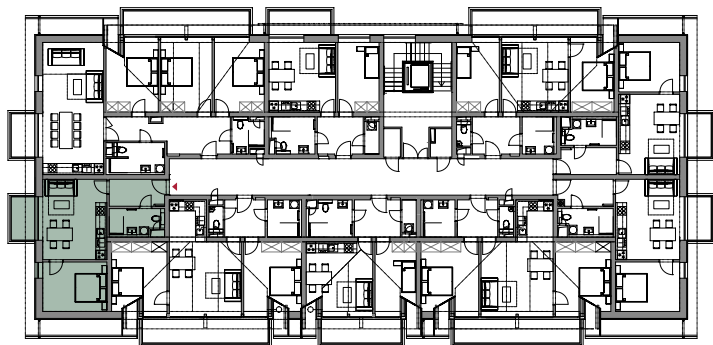

Apartmán 4.33

Patro

4. NP

Dispozice

2+kk

Velikost

44,80 m²

CHODBA 6,10 m²

OBÝVACÍ POKOJ + KK 20,60 m²

POKOJ 12,70 m²

KOUPELNA 5,40 m²

BALKÓN 4,10 m²

SKLEP

PARKOVIŠTĚ