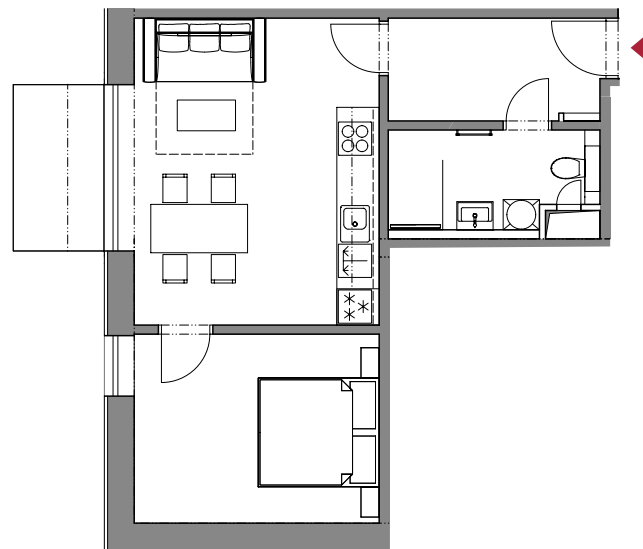

Apartmán 4.33

Patro

4. NP

Dispozice

2+kk

Velikost

44,80 m²

CHODBA 6,10 m²

OBÝVACÍ POKOJ + KK 20,60 m²

POKOJ 12,70 m²

KOUPELNA 5,40 m²

BALKÓN 4,10 m²

SKLEP

PARKOVIŠTĚ