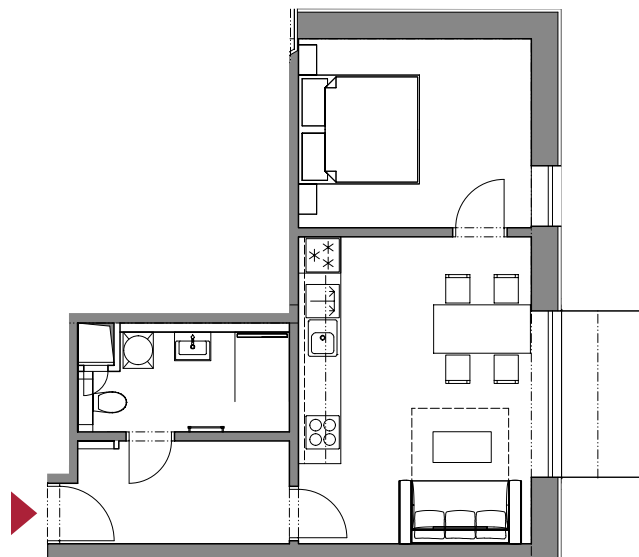

Apartmán 4.32

Patro

4. NP

Dispozice

2+kk

Velikost

43,10 m²

CHODBA 6,30 m²

OBÝVACÍ POKOJ + KK 19,50 m²

POKOJ 12,00 m²

KOUPELNA 5,30 m²

BALKÓN 4,10 m²

SKLEP ✓

PARKOVIŠTĚ ✓