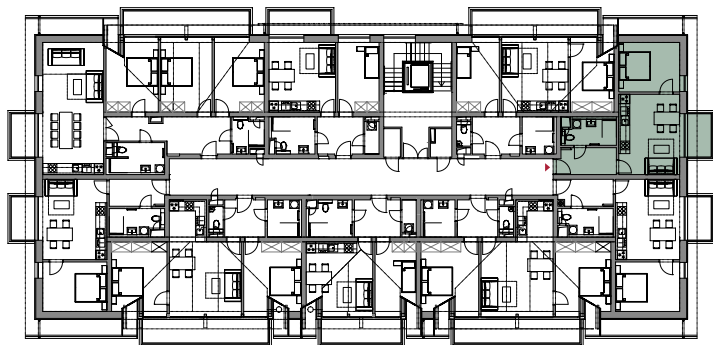

Apartmán 4.32

Patro

4. NP

Dispozice

2+kk

Velikost

43,10 m²

CHODBA 6,30 m²

OBÝVACÍ POKOJ + KK 19,50 m²

POKOJ 12,00 m²

KOUPELNA 5,30 m²

BALKÓN 4,10 m²

SKLEP ✓

PARKOVIŠTĚ ✓