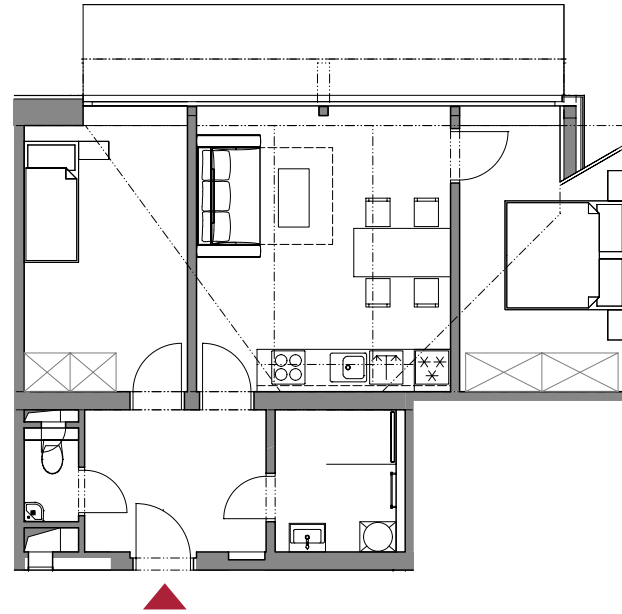

Apartmán 4.31

Patro

4. NP

Dispozice

3+kk

Velikost

55,80 m²

CHODBA 7,10 m²

WC 1,40 m²

OBÝVACÍ POKOJ + KK 18,50 m²

POKOJ 11,90 m²

POKOJ 12,10 m²

KOUPELNA 4,80 m²

BALKÓN 11,90 m²

SKLEP ✓

PARKOVIŠTĚ ✓