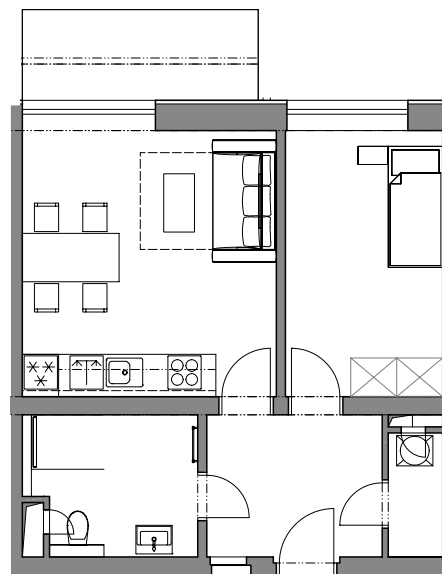

Apartmán 4.30

Patro

4. NP

Dispozice

2+kk

Velikost

44,80 m²

CHODBA 6,80 m²

KOMORA 1,90 m²

OBÝVACÍ POKOJ + KK 18,50 m²

POKOJ 11,40 m²

KOUPELNA 6,20 m²

BALKÓN 5,90 m²

SKLEP

PARKOVIŠTĚ