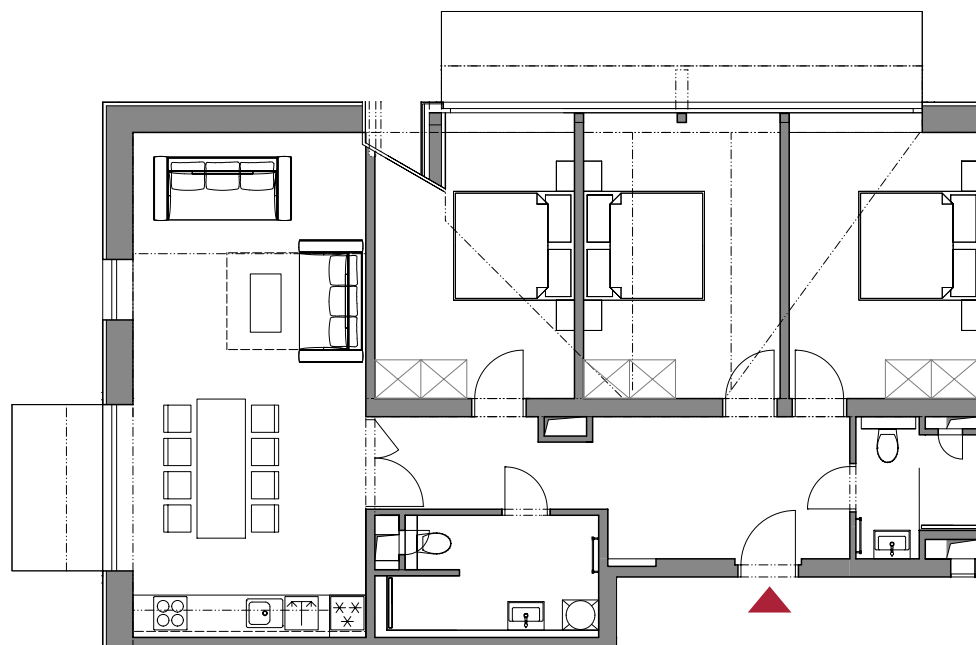

# Apartmán 4.29

Patro

**4. NP**

Dispozice

**4+kk**

Velikost

**100,20 m<sup>2</sup>**

CHODBA 15,00 m<sup>2</sup>

OBÝVACÍ POKOJ + KK 32,20 m<sup>2</sup>

POKOJ 14,50 m<sup>2</sup>

POKOJ 14,30 m<sup>2</sup>

POKOJ 13,90 m<sup>2</sup>

KOUPELNA 6,30 m<sup>2</sup>

KOUPELNA 4,00 m<sup>2</sup>

BALKÓN 4,10 m<sup>2</sup>

SKLEP