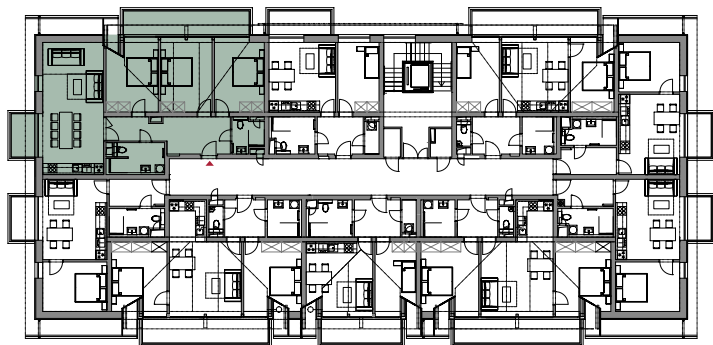

# Apartmán 4.29

Patro

**4. NP**

Dispozice

**4+kk**

Velikost

**100,20 m<sup>2</sup>**

CHODBA 15,00 m<sup>2</sup>

OBÝVACÍ POKOJ + KK 32,20 m<sup>2</sup>

POKOJ 14,50 m<sup>2</sup>

POKOJ 14,30 m<sup>2</sup>

POKOJ 13,90 m<sup>2</sup>

KOUPELNA 6,30 m<sup>2</sup>

KOUPELNA 4,00 m<sup>2</sup>

BALKÓN 4,10 m<sup>2</sup>

SKLEP