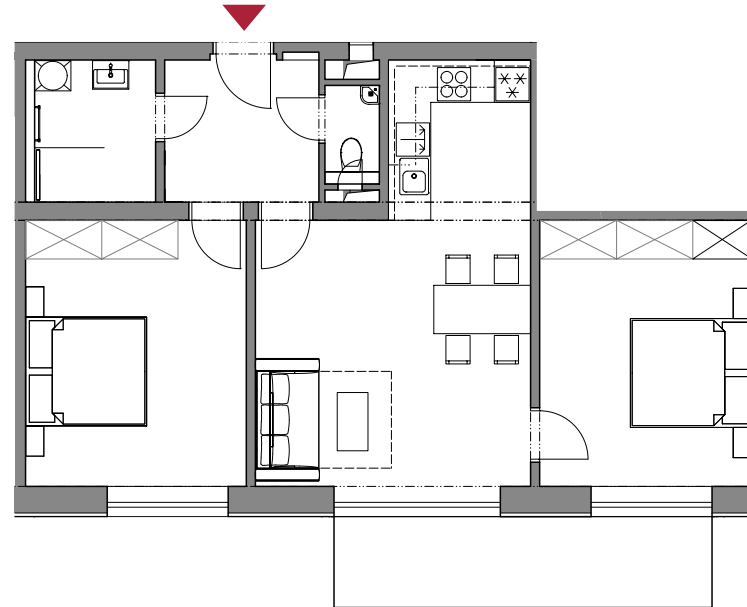

Apartmán 3.27

Patro

3. NP

Dispozice

3+kk

Velikost

70,00 m²

CHODBA 6,00 m²

WC 1,50 m²

OBÝVACÍ POKOJ + KK 26,30 m²

POKOJ 15,40 m²

POKOJ 16,10 m²

KOUPELNA 4,70 m²

BALKÓN 9,40 m²

SKLEP

PARKOVIŠTĚ