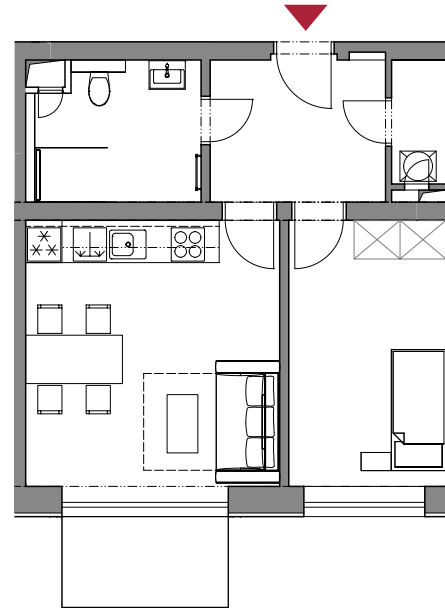

Apartmán 3.26

Patro

3. NP

Dispozice

2+kk

Velikost

44,70 m²

CHODBA 6,80 m²

KOMORA 1,90 m²

OBÝVACÍ POKOJ + KK 11,40 m²

POKOJ 18,50 m²

KOUPELNA 6,10 m²

BALKÓN 4,10 m²

SKLEP

PARKOVIŠTĚ