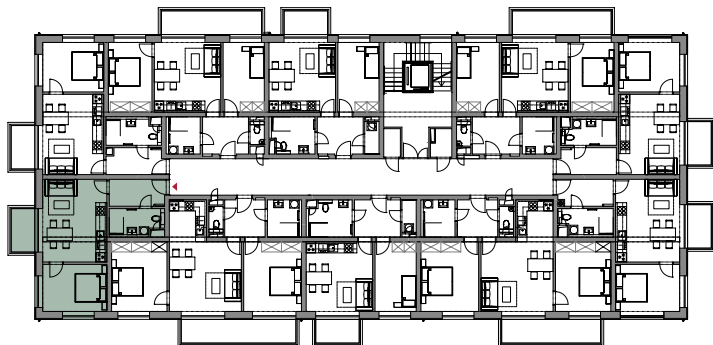

# Apartmán 3.24

Patro

**3. NP**

Dispozice

**2+kk**

Velikost

**44,80 m<sup>2</sup>**

CHODBA 6,10 m<sup>2</sup>

OBÝVACÍ POKOJ + KK 21,20 m<sup>2</sup>

POKOJ 12,10 m<sup>2</sup>

KOUPELNA 5,40 m<sup>2</sup>

BALKÓN 4,10 m<sup>2</sup>

SKLEP

PARKOVIŠTĚ