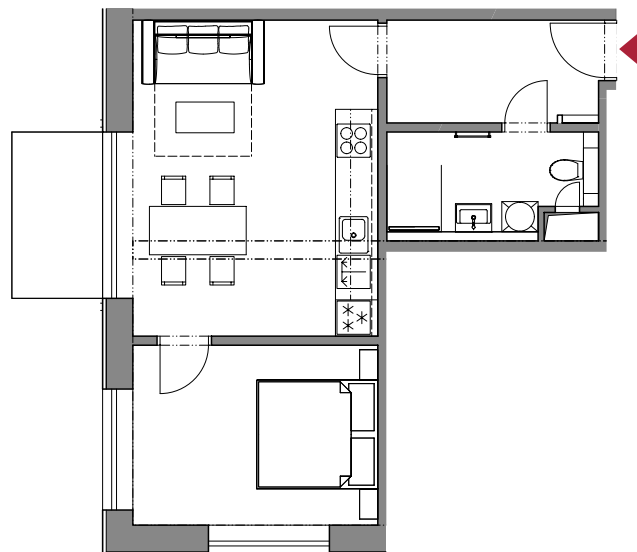

# Apartmán 3.24

Patro

**3. NP**

Dispozice

**2+kk**

Velikost

**44,80 m<sup>2</sup>**

CHODBA 6,10 m<sup>2</sup>

OBÝVACÍ POKOJ + KK 21,20 m<sup>2</sup>

POKOJ 12,10 m<sup>2</sup>

KOUPELNA 5,40 m<sup>2</sup>

BALKÓN 4,10 m<sup>2</sup>

SKLEP

PARKOVIŠTĚ