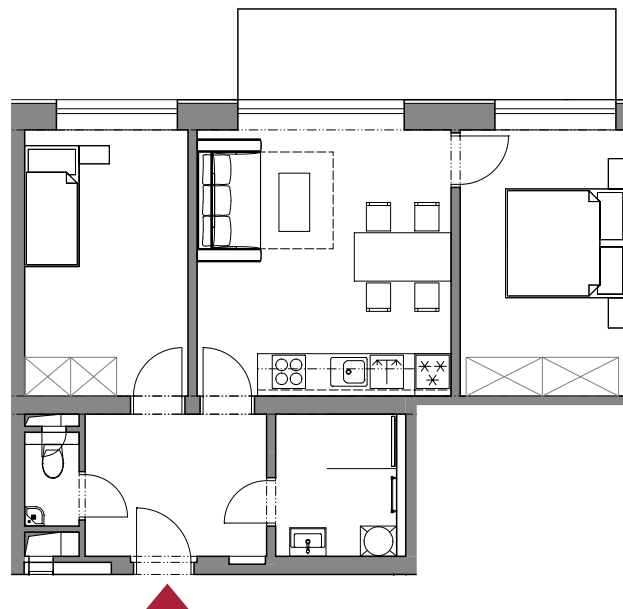

Apartmán 3.22

Patro

3. NP

Dispozice

3+kk

Velikost

55,80 m²

CHODBA 7,10 m²

WC 1,40 m²

OBÝVACÍ POKOJ + KK 18,50 m²

POKOJ 11,90 m²

POKOJ 12,10 m²

KOUPELNA 4,80 m²

BALKÓN 9,40 m²

SKLEP ✓

PARKOVIŠTĚ ✓