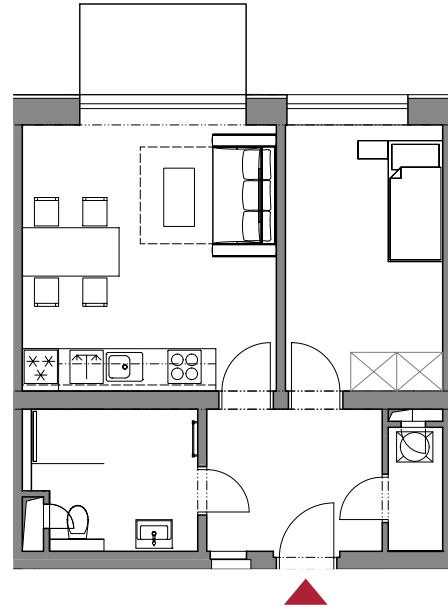

# Apartmán 3.21

Patro

**3. NP**

Dispozice

**2+kk**

Velikost

**44,80 m<sup>2</sup>**

**CHODBA** 6,80 m<sup>2</sup>

**KOMORA** 1,90 m<sup>2</sup>

**OBÝVACÍ POKOJ + KK** 18,50 m<sup>2</sup>

**POKOJ** 11,40 m<sup>2</sup>

**KOUPELNA** 6,20 m<sup>2</sup>

**BALKÓN** 4,10 m<sup>2</sup>

**SKLEP** ✓

**PARKOVIŠTĚ** ✓