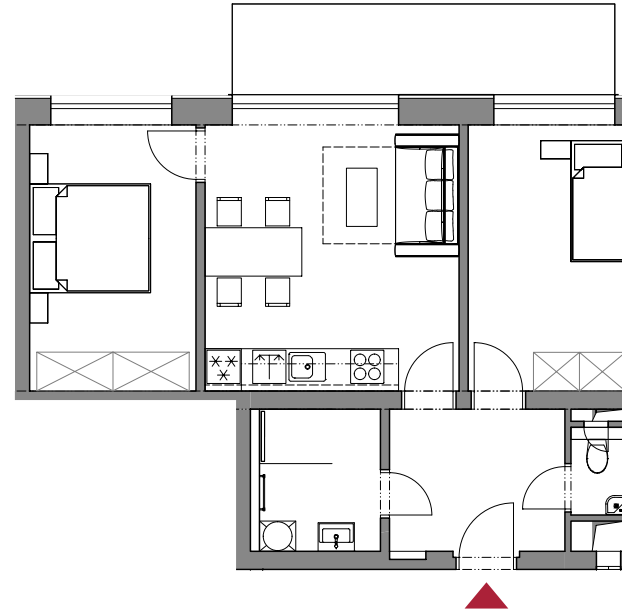

Apartmán 3.20

Patro

3. NP

Dispozice

3+kk

Velikost

54,80 m²

CHODBA 6,80 m²

WC 1,30 m²

OBÝVACÍ POKOJ + KK 18,50 m²

POKOJ 12,10 m²

POKOJ 11,40 m²

KOUPELNA 4,70 m²

BALKÓN 9,50 m²

SKLEP ✓

PARKOVIŠTĚ ✓