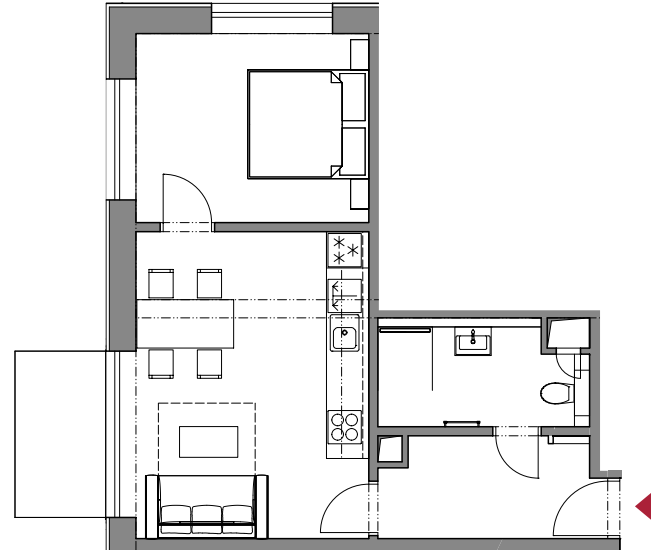

Apartmán 3.19

Patro

3. NP

Dispozice

2+kk

Velikost

43,40 m²

CHODBA 6,00 m²

OBÝVACÍ POKOJ + KK 19,60 m²

POKOJ 12,00 m²

KOUPELNA 5,80 m²

BALKÓN 4,10 m²

SKLEP

PARKOVIŠTĚ