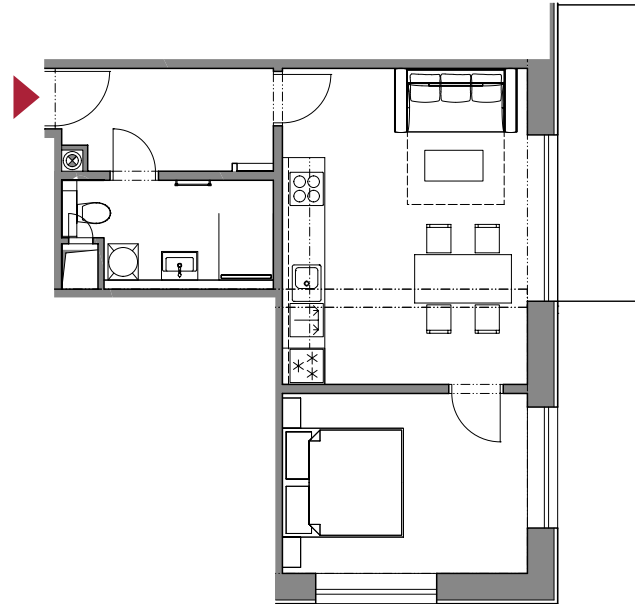

Apartmán 2.18

Patro

2. NP

Dispozice

2+kk

Velikost

44,50 m²

CHODBA 5,90 m²

OBÝVACÍ POKOJ + KK 21,20 m²

POKOJ 12,10 m²

KOUPELNA 5,30 m²

BALKÓN 7,30 m²

SKLEP

PARKOVIŠTĚ