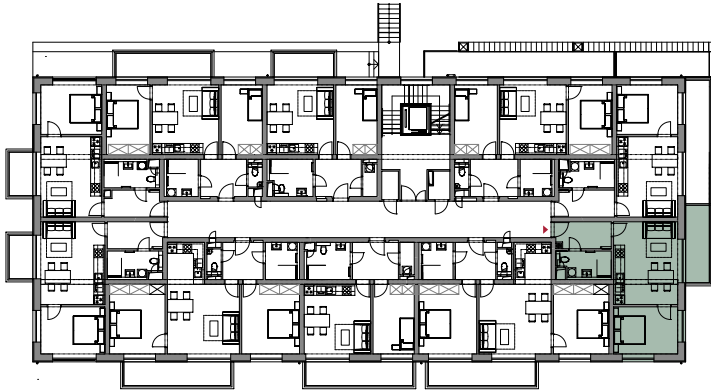

Apartmán 2.18

Patro

2. NP

Dispozice

2+kk

Velikost

44,50 m²

CHODBA 5,90 m²

OBÝVACÍ POKOJ + KK 21,20 m²

POKOJ 12,10 m²

KOUPELNA 5,30 m²

BALKÓN 7,30 m²

SKLEP

PARKOVIŠTĚ