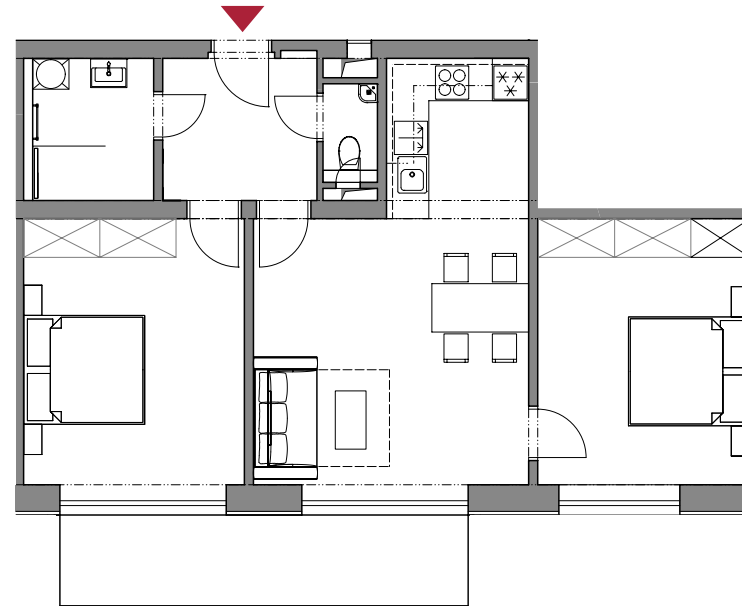

Apartmán 2.17

Patro

2. NP

Dispozice

3+kk

Velikost

70,00 m²

CHODBA 6,00 m²

WC 1,50 m²

OBÝVACÍ POKOJ + KK 25,30 m²

POKOJ 15,40 m²

POKOJ 16,10 m²

KOUPELNA 4,70 m²

BALKÓN 10,10 m²

SKLEP ✓

PARKOVIŠTĚ ✓