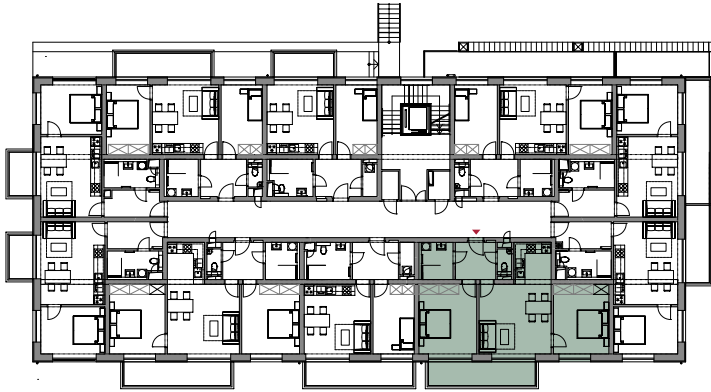

Apartmán 2.17

Patro

2. NP

Dispozice

3+kk

Velikost

70,00 m²

CHODBA 6,00 m²

WC 1,50 m²

OBÝVACÍ POKOJ + KK 25,30 m²

POKOJ 15,40 m²

POKOJ 16,10 m²

KOUPELNA 4,70 m²

BALKÓN 10,10 m²

SKLEP ✓

PARKOVIŠTĚ ✓