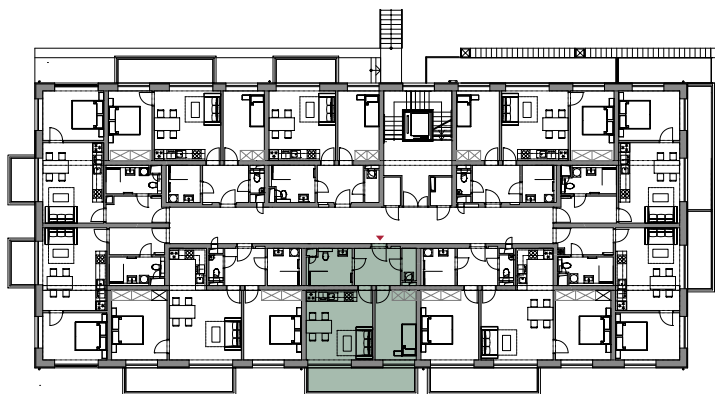

Apartmán 2.16

Patro

2. NP

Dispozice

2+kk

Velikost

44,70 m²

CHODBA 6,80 m²

KOMORA 1,90 m²

OBÝVACÍ POKOJ + KK 11,40 m²

POKOJ 18,50 m²

KOUPELNA 6,10 m²

BALKÓN 10,10 m²

SKLEP

PARKOVIŠTĚ