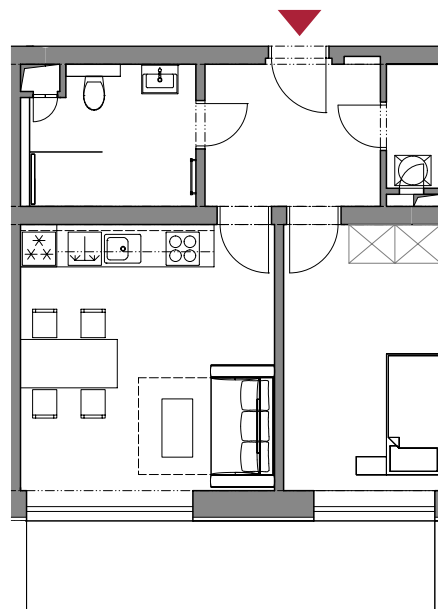

Apartmán 2.16

Patro

2. NP

Dispozice

2+kk

Velikost

44,70 m²

CHODBA 6,80 m²

KOMORA 1,90 m²

OBÝVACÍ POKOJ + KK 11,40 m²

POKOJ 18,50 m²

KOUPELNA 6,10 m²

BALKÓN 10,10 m²

SKLEP

PARKOVIŠTĚ