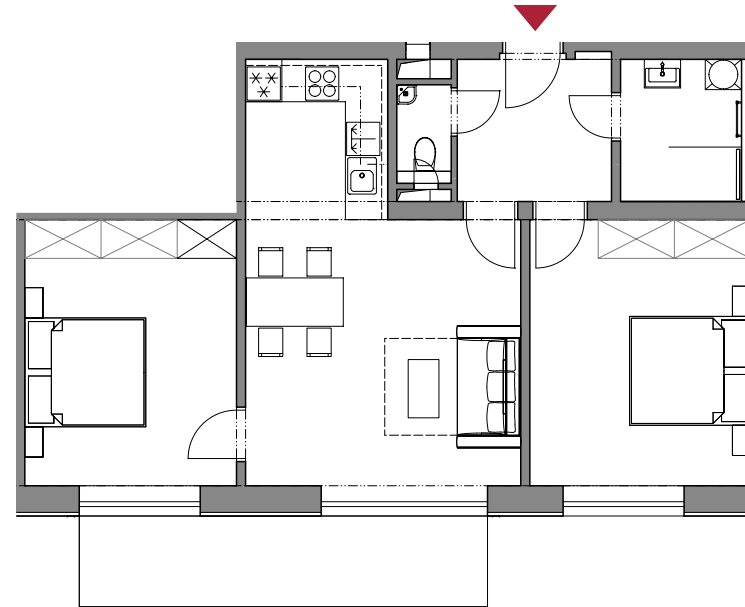

Apartmán 2.15

Patro

2. NP

Dispozice

3+kk

Velikost

70,00 m²

CHODBA 6,00 m²

WC 1,50 m²

OBÝVACÍ POKOJ + KK 25,30 m²

POKOJ 16,10 m²

POKOJ 15,40 m²

KOUPELNA 4,70 m²

BALKÓN 10,10 m²

SKLEP ✓

PARKOVIŠTĚ ✓