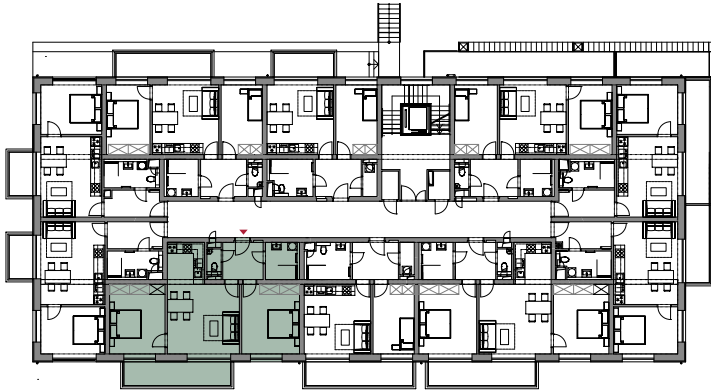

Apartmán 2.15

Patro

2. NP

Dispozice

3+kk

Velikost

70,00 m²

CHODBA 6,00 m²

WC 1,50 m²

OBÝVACÍ POKOJ + KK 25,30 m²

POKOJ 16,10 m²

POKOJ 15,40 m²

KOUPELNA 4,70 m²

BALKÓN 10,10 m²

SKLEP ✓

PARKOVIŠTĚ ✓