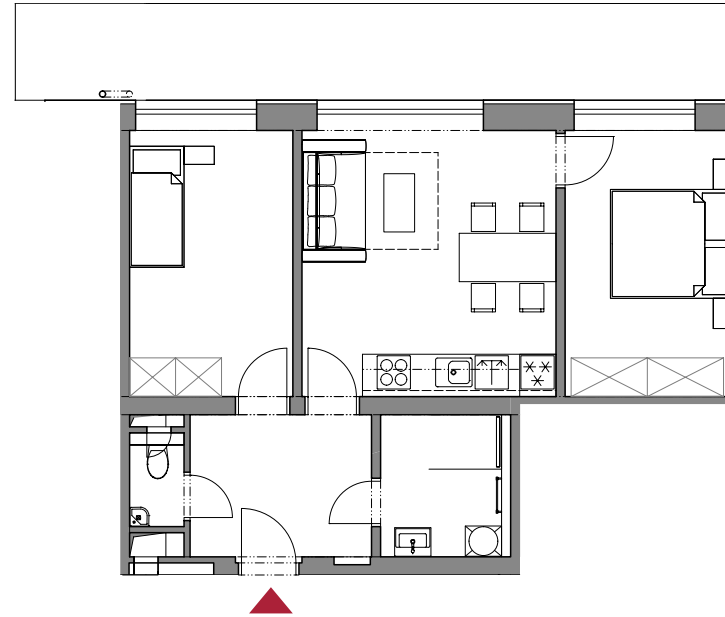

Apartmán 2.12

Patro

2. NP

Dispozice

3+kk

Velikost

55,80 m²

CHODBA 7,10 m²

WC 1,40 m²

OBÝVACÍ POKOJ + KK 18,50 m²

POKOJ 11,90 m²

POKOJ 12,10 m²

KOUPELNA 4,80 m²

TERASA 19,20 m²

SKLEP ✓

PARKOVIŠTĚ ✓