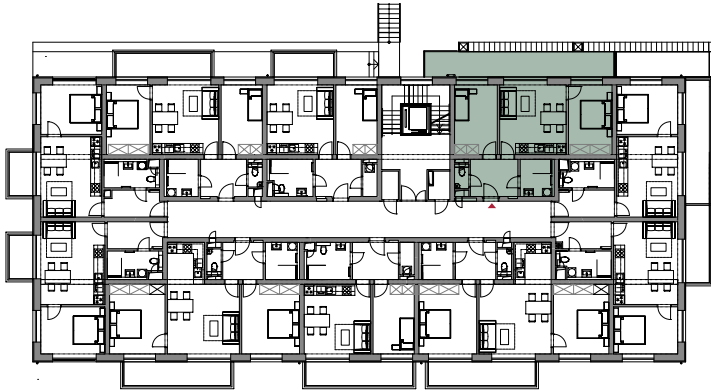

Apartmán 2.12

Patro

2. NP

Dispozice

3+kk

Velikost

55,80 m²

CHODBA 7,10 m²

WC 1,40 m²

OBÝVACÍ POKOJ + KK 18,50 m²

POKOJ 11,90 m²

POKOJ 12,10 m²

KOUPELNA 4,80 m²

TERASA 19,20 m²

SKLEP ✓

PARKOVIŠTĚ ✓