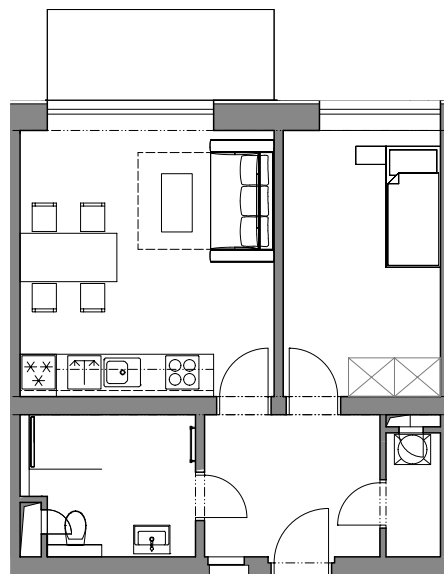

Apartmán 2.11

Patro

2. NP

Dispozice

2+kk

Velikost

44,80 m²

CHODBA 6,80 m²

KOMORA 1,90 m²

OBÝVACÍ POKOJ + KK 18,50 m²

POKOJ 11,40 m²

KOUPELNA 6,20 m²

BALKÓN 5,60 m²

SKLEP

PARKOVIŠTĚ