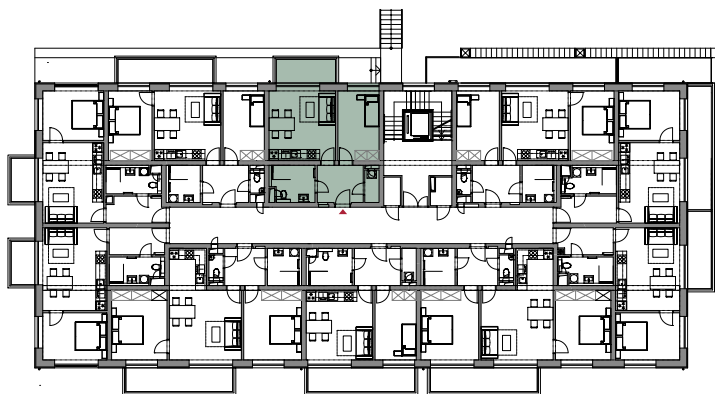

Apartmán 2.11

Patro

2. NP

Dispozice

2+kk

Velikost

44,80 m²

CHODBA 6,80 m²

KOMORA 1,90 m²

OBÝVACÍ POKOJ + KK 18,50 m²

POKOJ 11,40 m²

KOUPELNA 6,20 m²

BALKÓN 5,60 m²

SKLEP

PARKOVIŠTĚ