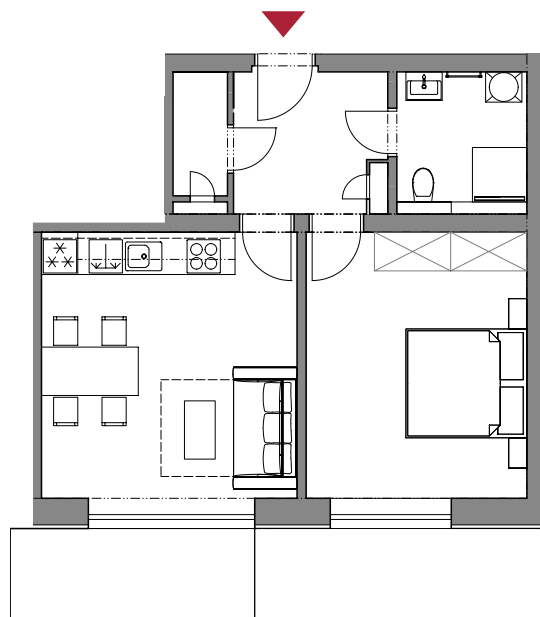

# Apartmán 1.08

Patro

**1. NP**

Dispozice

**2+kk**

Velikost

**46,90 m<sup>2</sup>**

**CHODBA** 5,70 m<sup>2</sup>

**KOMORA** 1,90 m<sup>2</sup>

**OBÝVACÍ POKOJ + KK** 18,60 m<sup>2</sup>

**POKOJ** 16,10 m<sup>2</sup>

**KOUPELNA** 4,60 m<sup>2</sup>

**BALKÓN** 6,10 m<sup>2</sup>

**SKLEP**

**PARKOVIŠTĚ**