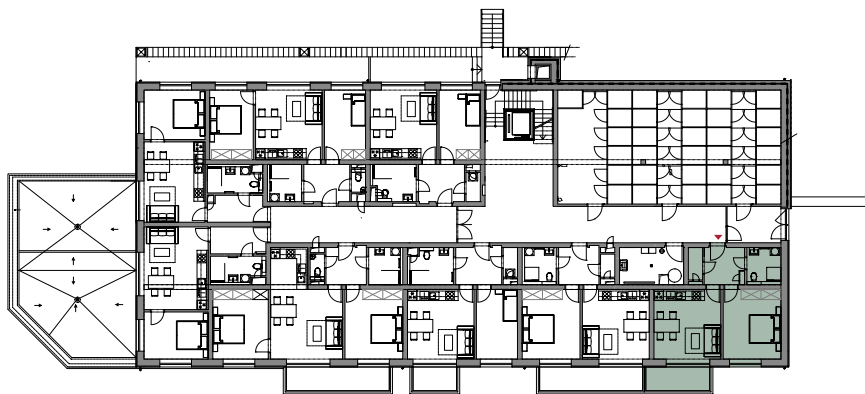

# Apartmán 1.08

Patro

**1. NP**

Dispozice

**2+kk**

Velikost

**46,90 m<sup>2</sup>**

**CHODBA** 5,70 m<sup>2</sup>

**KOMORA** 1,90 m<sup>2</sup>

**OBÝVACÍ POKOJ + KK** 18,60 m<sup>2</sup>

**POKOJ** 16,10 m<sup>2</sup>

**KOUPELNA** 4,60 m<sup>2</sup>

**BALKÓN** 6,10 m<sup>2</sup>

**SKLEP**

**PARKOVIŠTĚ**