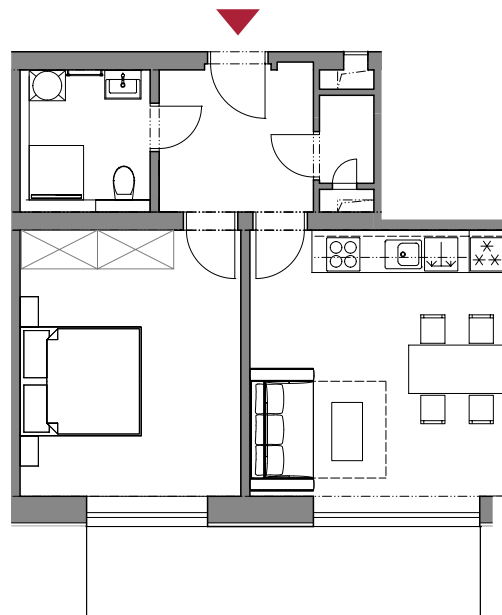

Apartmán 1.07

Patro

1. NP

Dispozice

2+kk

Velikost

46,30 m²

CHODBA 6,00 m²

WC 1,30 m²

OBÝVACÍ POKOJ + KK 18,60 m²

POKOJ 16,10 m²

KOUPELNA 4,30 m²

BALKÓN 9,80 m²

SKLEP

PARKOVIŠTĚ