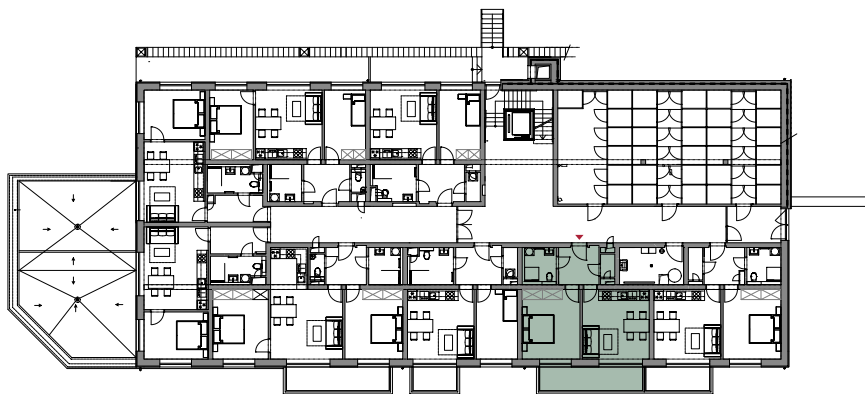

Apartmán 1.07

Patro

1. NP

Dispozice

2+kk

Velikost

46,30 m²

CHODBA 6,00 m²

WC 1,30 m²

OBÝVACÍ POKOJ + KK 18,60 m²

POKOJ 16,10 m²

KOUPELNA 4,30 m²

BALKÓN 9,80 m²

SKLEP

PARKOVIŠTĚ