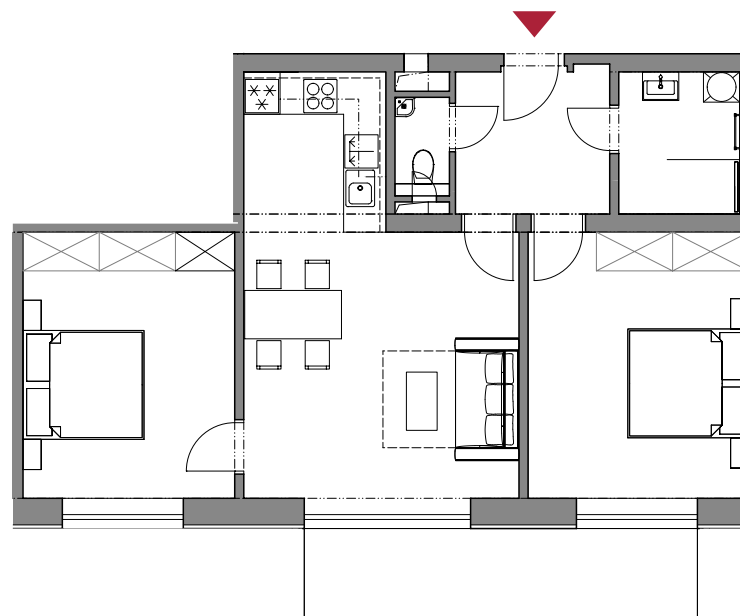

Apartmán 1.05

Patro

1. NP

Dispozice

3+kk

Velikost

70,00 m²

CHODBA 6,00 m²

WC 1,50 m²

OBÝVACÍ POKOJ + KK 16,10 m²

POKOJ 16,10 m²

POKOJ 15,40 m²

KOUPELNA 4,70 m²

BALKÓN 9,80 m²

SKLEP ✓

PARKOVIŠTĚ ✓