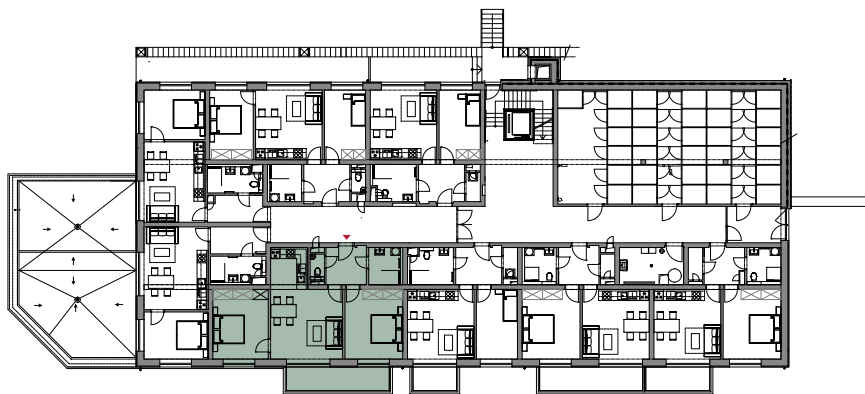

Apartmán 1.05

Patro

1. NP

Dispozice

3+kk

Velikost

70,00 m²

CHODBA 6,00 m²

WC 1,50 m²

OBÝVACÍ POKOJ + KK 16,10 m²

POKOJ 16,10 m²

POKOJ 15,40 m²

KOUPELNA 4,70 m²

BALKÓN 9,80 m²

SKLEP ✓

PARKOVIŠTĚ ✓