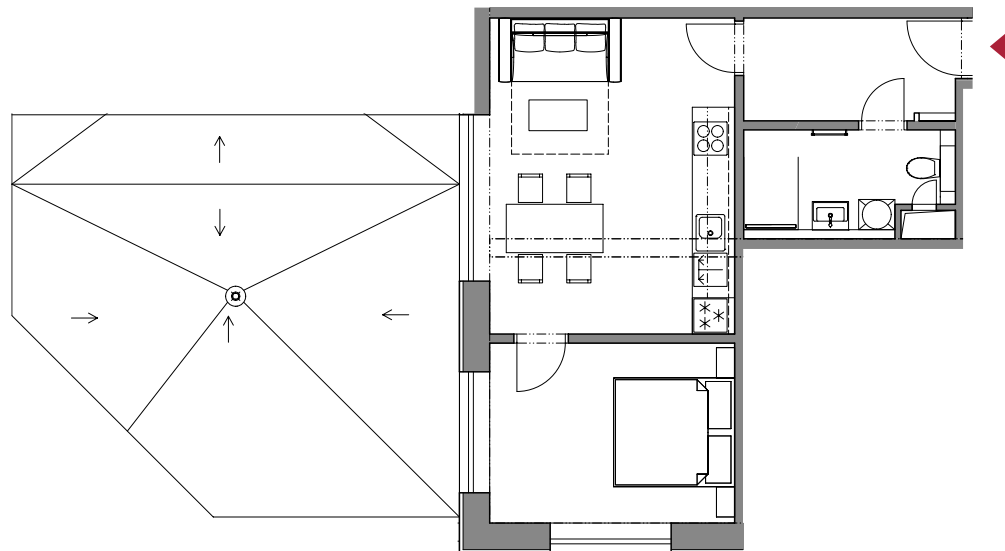

# Apartmán 1.04

Patro

**1. NP**

Dispozice

**2+kk**

Velikost

**44,80 m<sup>2</sup>**

CHODBA 6,10 m<sup>2</sup>

OBÝVACÍ POKOJ + KK 21,20 m<sup>2</sup>

POKOJ 12,10 m<sup>2</sup>

KOUPELNA 5,40 m<sup>2</sup>

TERASA 56,30 m<sup>2</sup>

SKLEP

PARKOVIŠTĚ