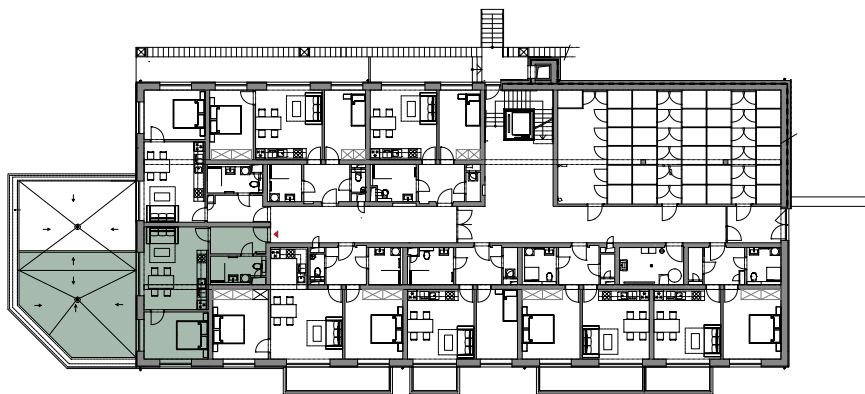

# Apartmán 1.04

Patro

**1. NP**

Dispozice

**2+kk**

Velikost

**44,80 m<sup>2</sup>**

CHODBA 6,10 m<sup>2</sup>

OBÝVACÍ POKOJ + KK 21,20 m<sup>2</sup>

POKOJ 12,10 m<sup>2</sup>

KOUPELNA 5,40 m<sup>2</sup>

TERASA 56,30 m<sup>2</sup>

SKLEP

PARKOVIŠTĚ