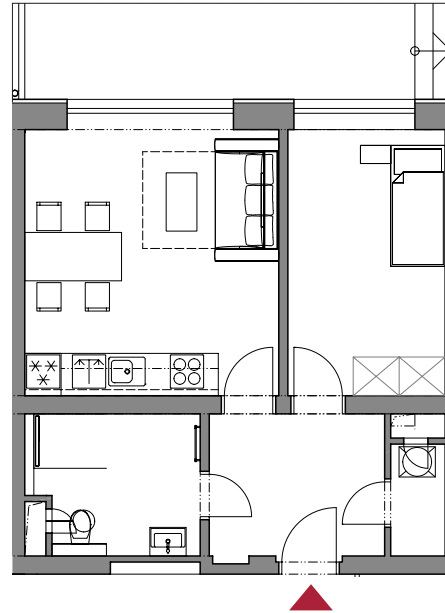

Apartmán 1.03

Patro

1. NP

Dispozice

2+kk

Velikost

44,60 m²

CHODBA 6,80 m²

KOMORA 1,70 m²

OBÝVACÍ POKOJ + KK 18,50 m²

POKOJ 11,40 m²

KOUPELNA 6,20 m²

TERASA 10,30 m²

SKLEP ✓

PARKOVIŠTĚ ✓