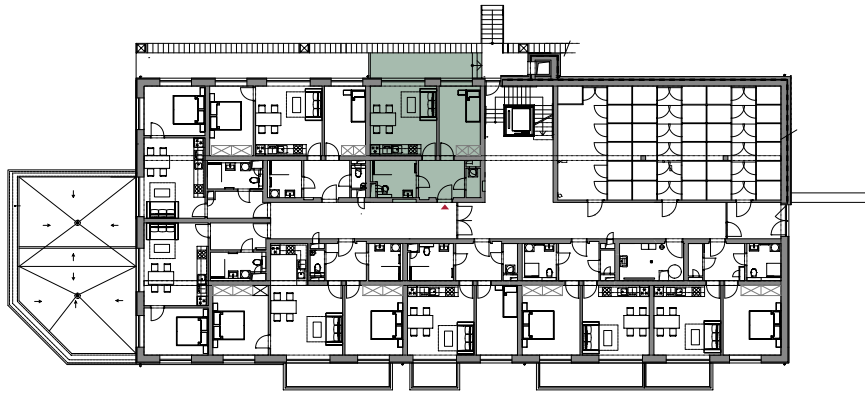

Apartmán 1.03

Patro

1. NP

Dispozice

2+kk

Velikost

44,60 m²

CHODBA 6,80 m²

KOMORA 1,70 m²

OBÝVACÍ POKOJ + KK 18,50 m²

POKOJ 11,40 m²

KOUPELNA 6,20 m²

TERASA 10,30 m²

SKLEP ✓

PARKOVIŠTĚ ✓