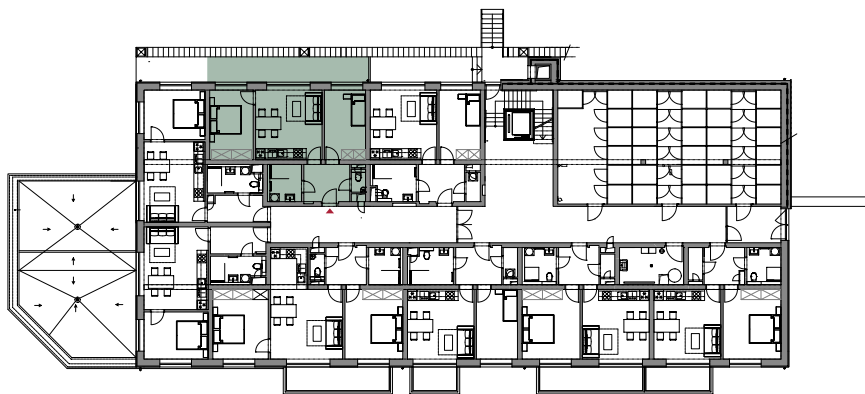

Apartmán 1.02

Patro

1. NP

Dispozice

3+kk

Velikost

54,90 m²

CHODBA 6,80 m²

WC 1,40 m²

OBÝVACÍ POKOJ + KK 18,50 m²

POKOJ 12,10 m²

POKOJ 11,40 m²

KOUPELNA 4,70 m²

TERASA 23,50 m²

SKLEP ✓

PARKOVIŠTĚ ✓