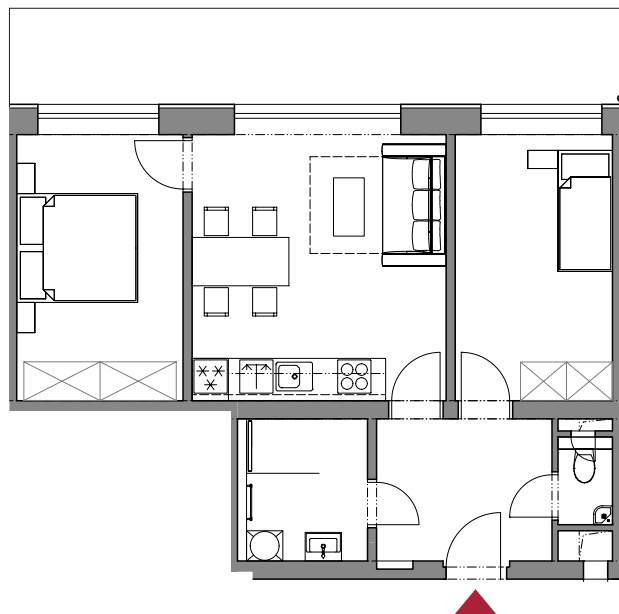

Apartmán 1.02

Patro

1. NP

Dispozice

3+kk

Velikost

54,90 m²

CHODBA 6,80 m²

WC 1,40 m²

OBÝVACÍ POKOJ + KK 18,50 m²

POKOJ 12,10 m²

POKOJ 11,40 m²

KOUPELNA 4,70 m²

TERASA 23,50 m²

SKLEP ✓

PARKOVIŠTĚ ✓