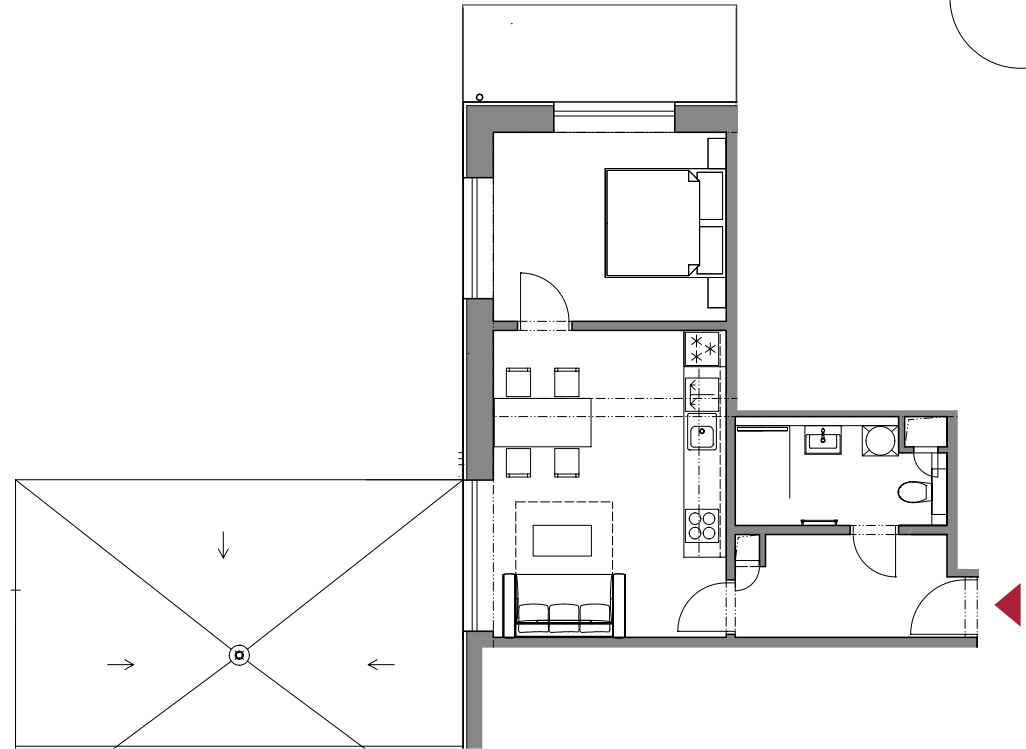

Apartmán 1.01

Patro

1. NP

Dispozice

2+kk

Velikost

43,40 m²

CHODBA 6,00 m²

OBÝVACÍ POKOJ + KK 19,60 m²

POKOJ 12,00 m²

KOUPELNA 5,80 m²

BALKÓN 33,40 m²

SKLEP ✓

PARKOVIŠTĚ ✓