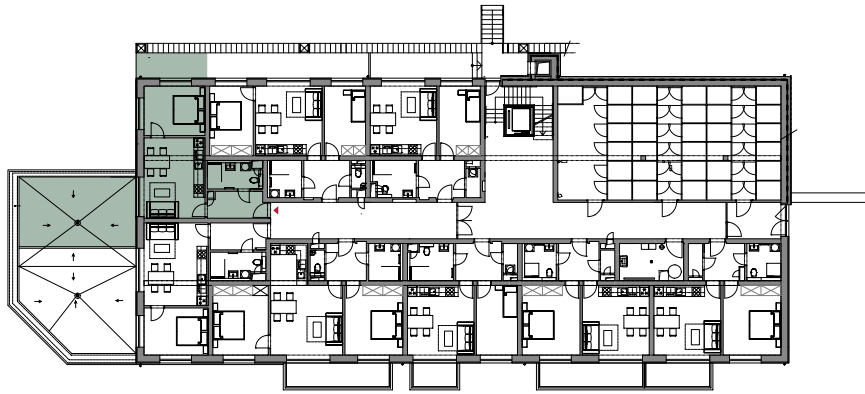

Apartmán 1.01

Patro

1. NP

Dispozice

2+kk

Velikost

43,40 m²

CHODBA 6,00 m²

OBÝVACÍ POKOJ + KK 19,60 m²

POKOJ 12,00 m²

KOUPELNA 5,80 m²

BALKÓN 33,40 m²

SKLEP ✓

PARKOVIŠTĚ ✓